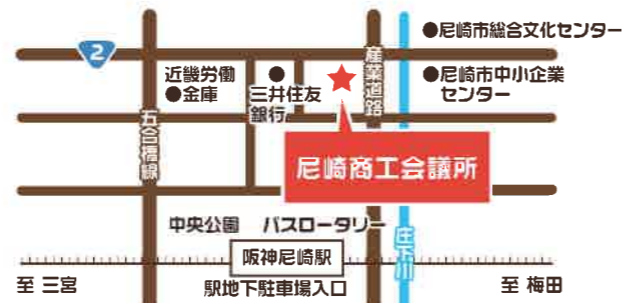

お願い

公共交通機関を利用して会場までお越しいただけますようお願いいたします
事業実施日に体調がすぐれない場合は、参加をご遠慮ください。

その他

イベント中止基準・事務局がイベント実施が困難と判断した場合、ホームページ、メール、または郵送物で通知

参加者特典!~必ずもらえる~

一つでも体験セミナーを受講した方に

すてきな プレゼント

をお渡しいたします。

お問い合わせ先 TEL.06-6411-2252

尼崎商工会議所 産業部地域振興グループ

〒660-0881 尼崎市昭通3-96

開催日

9/5 土 6 日

12:00~16:40
(11時30分から受付開始)

場所 尼崎商工会議所

対象 尼崎市内在住もしくは
市内の小学校に通う4~6年生

一次 6月23日(火)~7月23日(木)

二次 8月18日(火)~8月25日(火)

9月5日(土)・6日(日)いずれか一方の日程から最大3つご参加いただけます。

※一次申込終了時点で空枠があった場合に二次申込を受付予定です。

事前 申込制

※先着順ではありません

A 郵便局のお仕事体験

尼崎・伊丹市内郵便局 各回定員6名