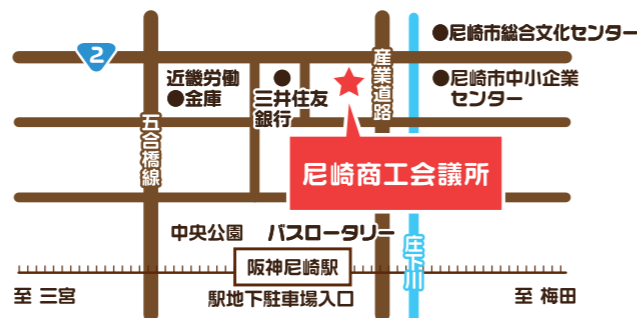

お問い合わせ先 TEL.06-6411-2252

尼崎商工会議所 産業部地域振興グループ 〒660-0881 尼崎市昭和通3-96

あんな仕事!こんな仕事!

みんなで体験しよう!

尼崎には 魅力あふれるしごとがいっぱい! たくさん体感しよう!

開催日 9/5(土) 9/6(日) 12:00~16:40 (11時30分から受付開始)

場所 尼崎商工会議所

対象 尼崎市内在住もしくは市内の小学校に通う4~6年生