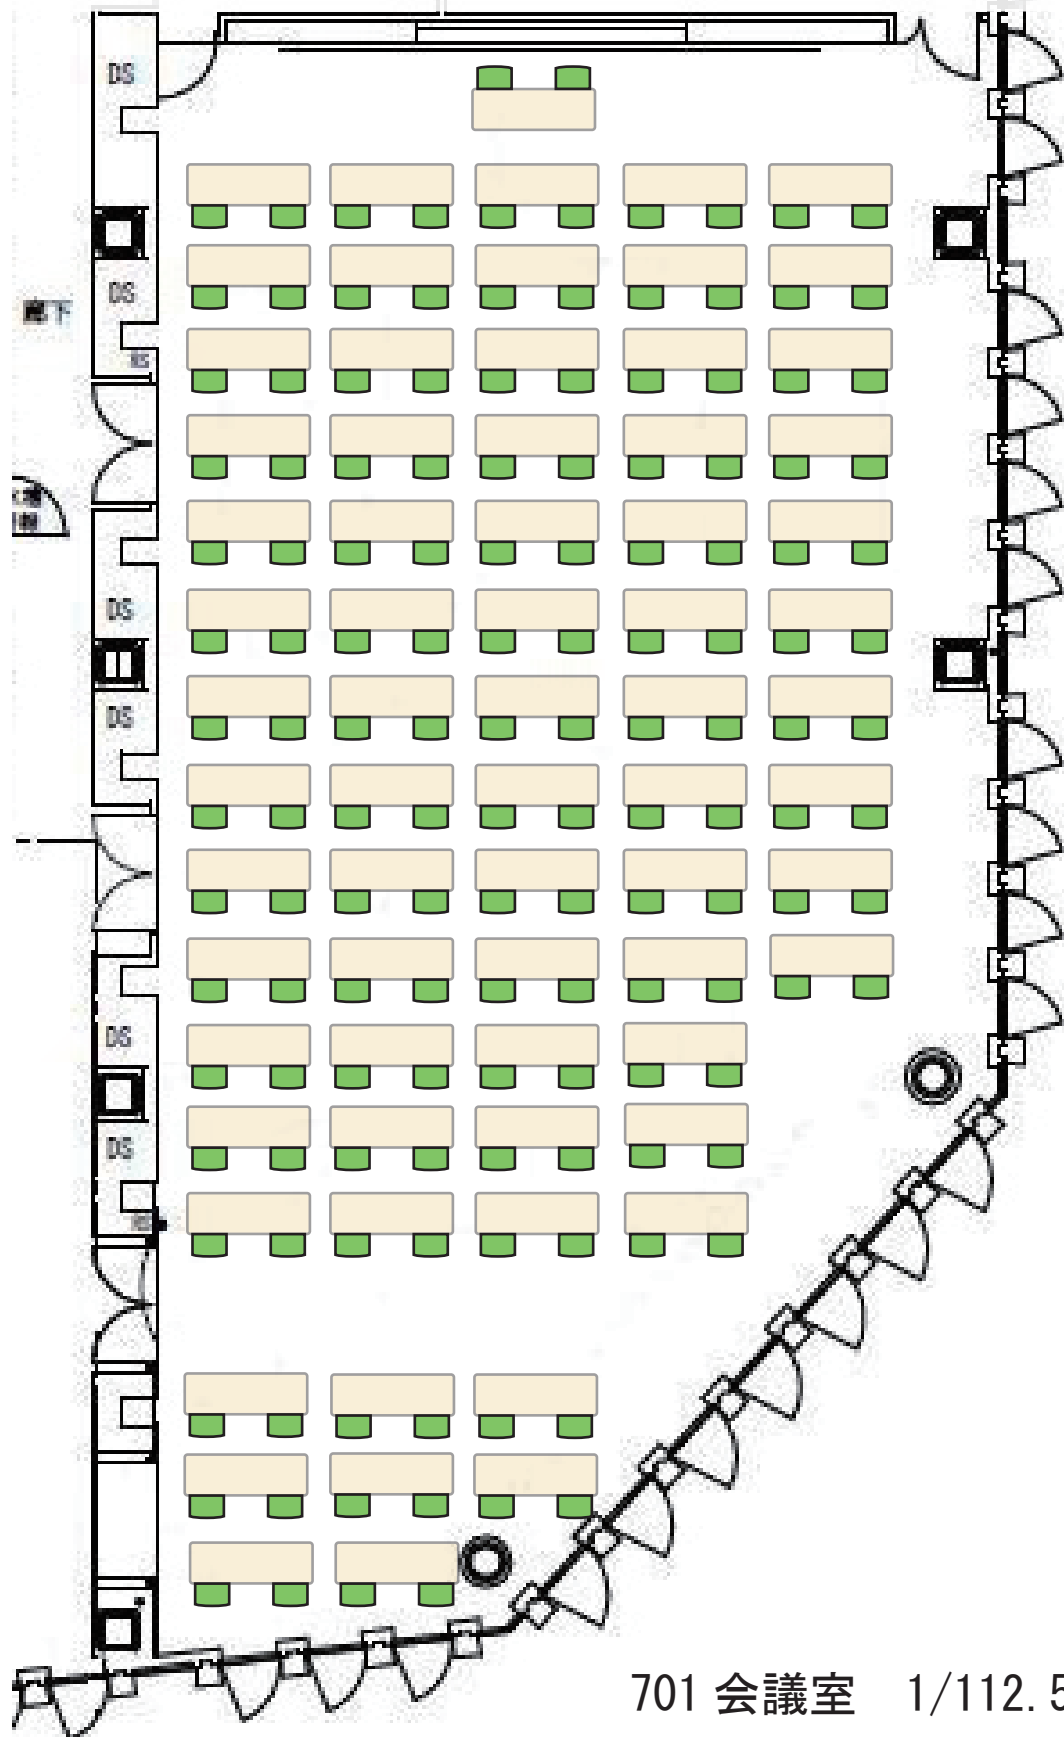

サンプル 701-1 スクール型 140名

701 会議室 1/112.5 スケール